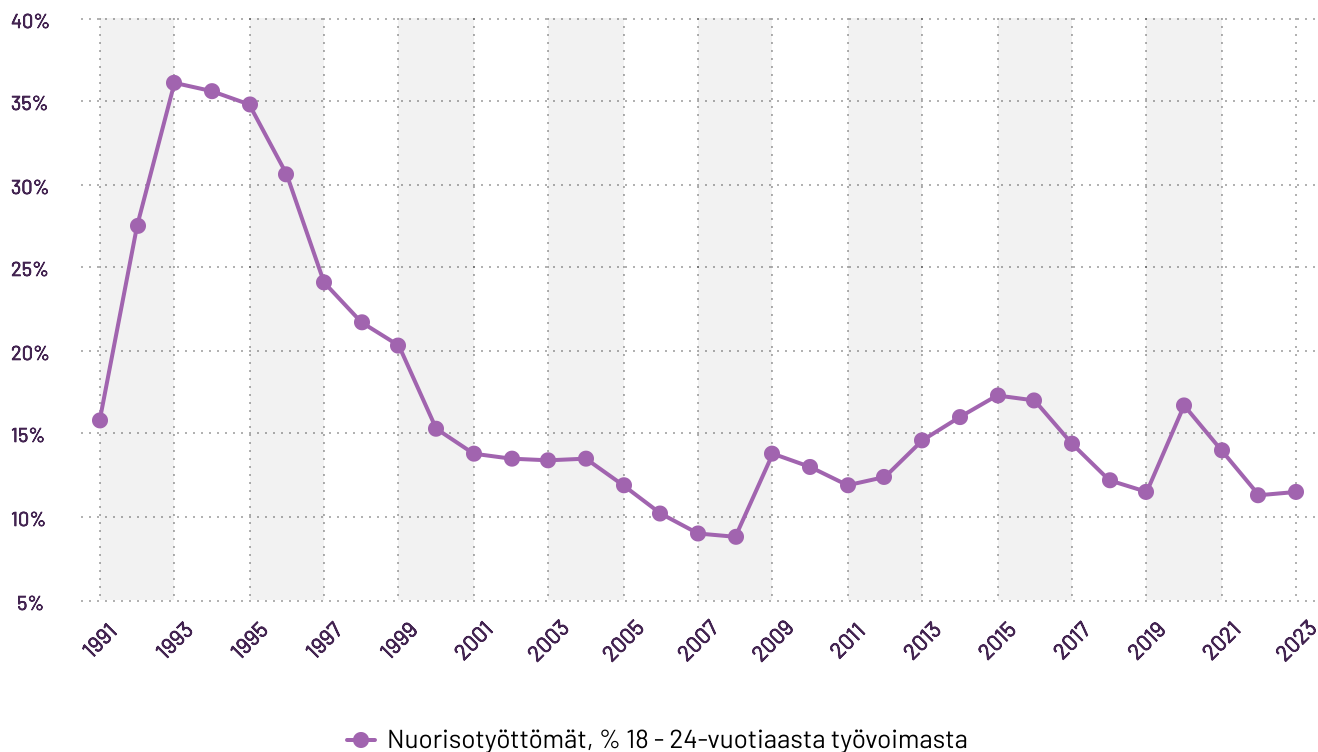

# **NUORTEN TYÖTTÖMYYS**

Indikaattori ilmaisee 15 - 24-vuotiaiden työttömien osuuden prosentteina 18 - 24-vuotiaasta työvoimasta. Indikaattori perustuu Tilastokeskuksen työvoimatutkimukseen ja Työ- ja elinkeinoministeriön työnvälitystilastoon.

Indikaattoria voi suodattaa asuinkunnan ja sukupuolen mukaan.

Lähde: Sotkanet

gender: Yhteensä / region: Koko maa