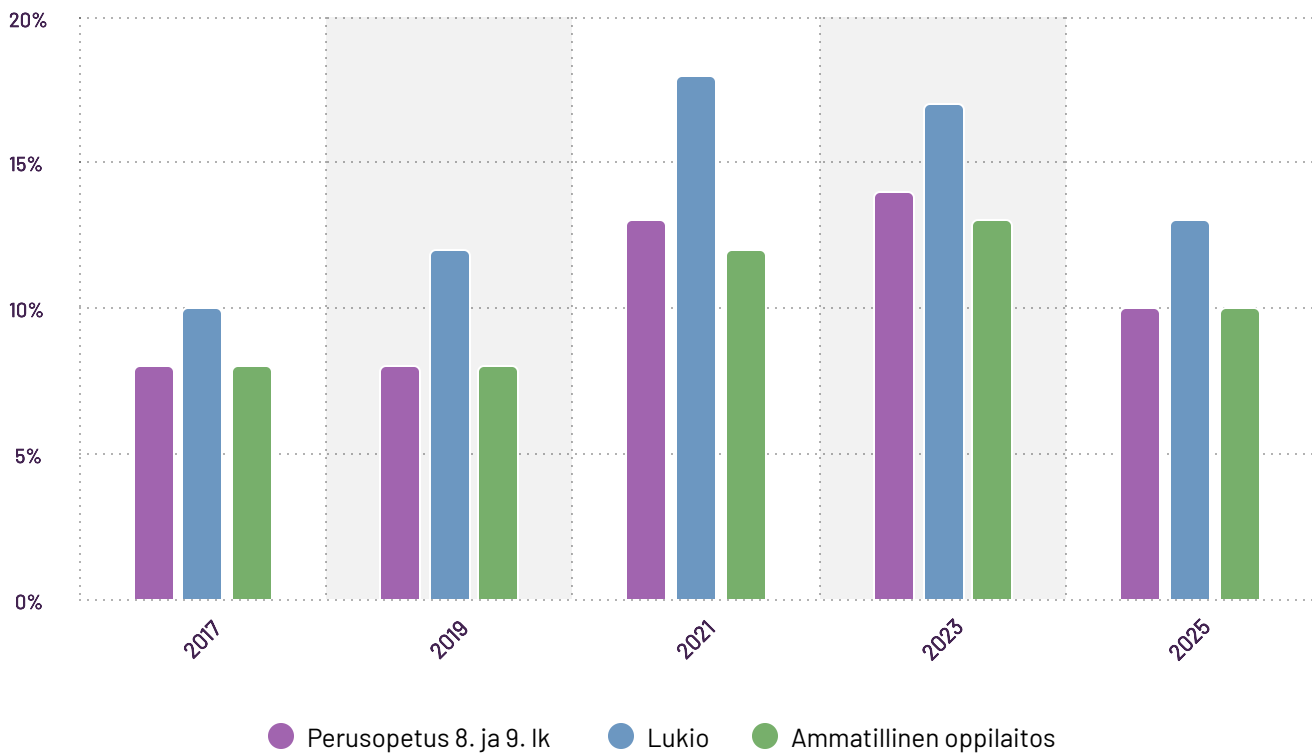

SEKSUAALINEN HÄIRINTÄ JULKISSESSA TILASSA

Indikaattori ilmaisee niiden peruskoulun 8. ja 9. luokkalaisten sekä lukion ja ammattioppilaitosten 1. ja 2. vuoden opiskelijoiden osuuden prosentteina kysymykseen vastanneista ko. ikäluokassa, jotka ovat kokeneet häiritsevää seksuaalista ehdottelua tai ahdistelua julkisessa tilassa vuoden aikana.

Indikaattoria voi suodattaa sukupuolen ja asuinkunnan mukaan.

Lähde: THL / Kouluterveyskysely

Sukupuoli: Sukupuoli: yhteensä / Alue: Koko maa