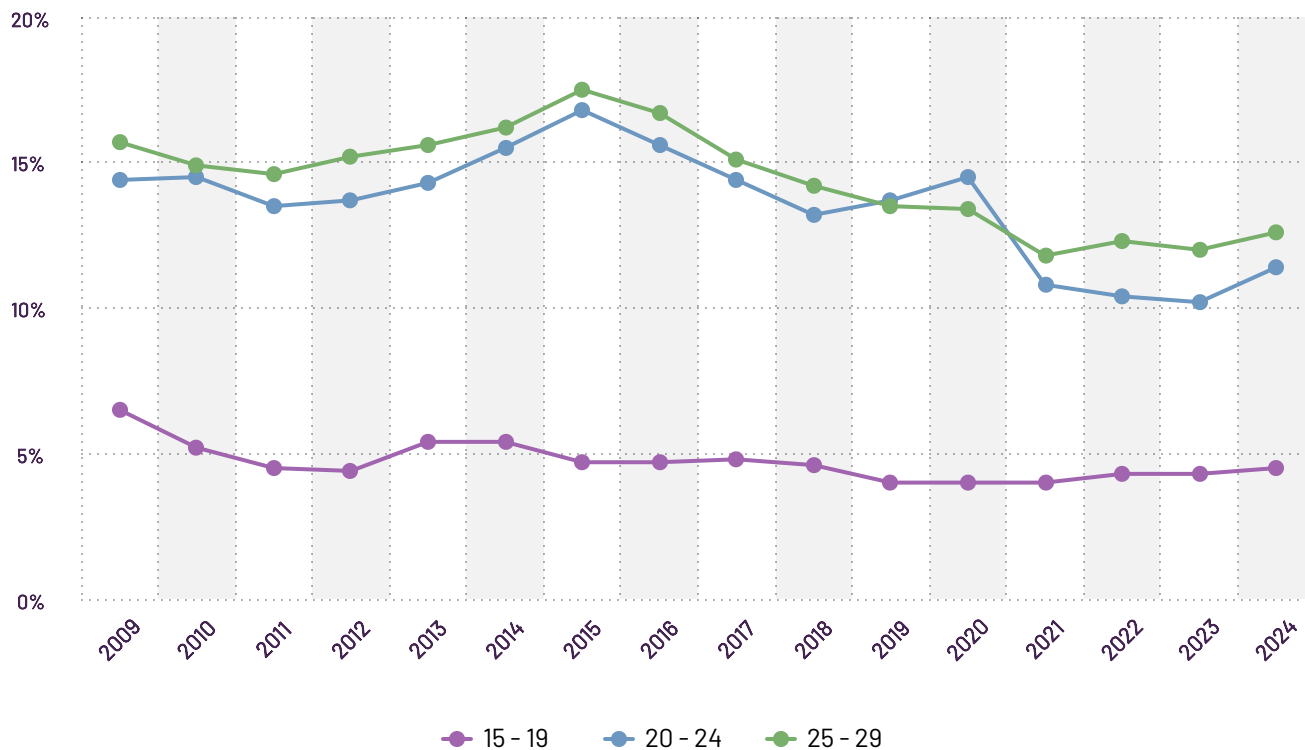

KOULUTUS JA TYÖLLISYYS

TYÖVOIMAN ULKOPUOLELLA OLEMINEN

Indikaattori kuvaa 15-29-vuotiaiden nuorten osuuden prosentteina ikäluokasta, jotka eivät ole työssä, koulutuksessa tai varusmiespalveluksessa.

Indikaattoria voi suodattaa ikäryhmän ja sukupuolen mukaan.

Lähde: Tilastokeskus - Työvoimatutkimus

Sukupuoli: Yhteensä